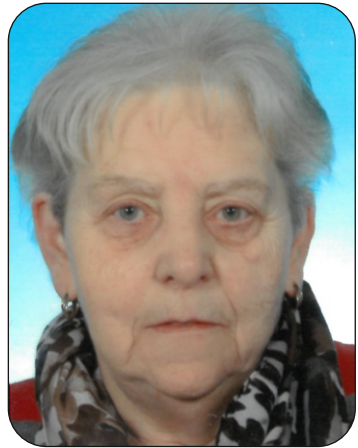

In liebevoller Erinnerung

*Du bist
von uns gegangen,
aber nicht
aus unseren Herzen.*

Karola Lessle
geb. Thomaier

** 10.6.1941 † 22.10.2021*

*Herzlichen Dank
für die erwiesene Anteilnahme.*

Die Trauerfamilie